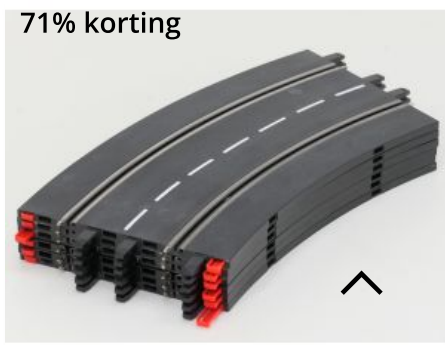

~~€ 90,00~~

76% korting

Schaal 1:24 Carrera
20020613 start/finish (1) #8797

48% korting

Schaal 1:24 Carrera
20020614 rechte stukken 1/3
(2) #8795

71% korting

Schaal 1:24 Carrera
20020590 binnenkant schou-
der voor bocht 1/30° (6),
eindstuk (2) #8794