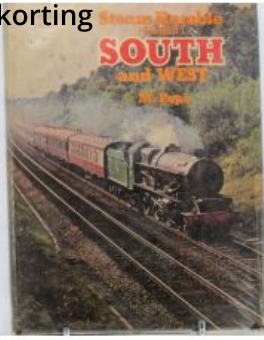

Bierkrug Eisenbahn Nürn-
berg - Fürth 7 Dezember
1835

Bij ons: € 24,98 ~~€ 49,95~~

50% korting

Treinen van toen en nu John
Westwood

Bij ons: € 6,00 ~~€ 12,00~~

50% korting

Die Stampende Stomende
Locomotieven

Bij ons: € 6,00 ~~€ 12,00~~

50% korting

Steam Ramble Number 1 South and West

Bij ons: € 3,50 ~~€ 7,00~~

50% korting

Spoorweg Panorama Oostenrijk 1837 - 1987

Bij ons: € 5,00 ~~€ 10,00~~

50% korting