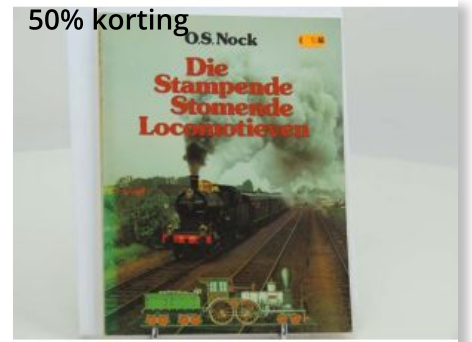

Bierkrug Eisenbahn Nürn-
berg - Fürth 7 Dezember
1835

Bij ons: € 24,98 ~~€ 49,95~~

50% korting

Treinen van toen en nu John
Westwood

Bij ons: € 6,00 ~~€ 12,00~~

50% korting

Die Stampende Stomende
Locomotieven

Bij ons: € 6,00 ~~€ 12,00~~

50% korting

Steam Ramble Number 1 South and West

Bij ons: € 3,50 ~~€ 7,00~~

50% korting

Spoorweg Panorama Oostenrijk 1837 - 1987

Bij ons: € 5,00 ~~€ 10,00~~

50% korting