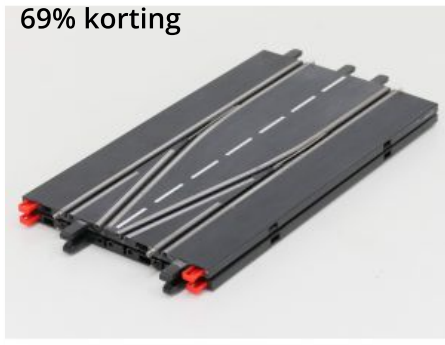

Schaal 1:24 Carrera
20020589 schouders 1/4
recht (4) #8792

Adviesprijs: € 24,99

Bij ons:

€ 10,25

~~€ 22,50~~

69% korting