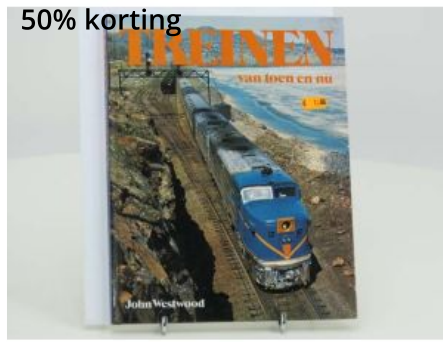

Adviesprijs: € 9,99

Bij ons:

€ 6,29

~~€ 9,99~~

ONZE AANBIEDINGEN / UNSERES ANGEBOT / OUR OFFERS

[KLIK HIER VOOR ALLE AANBIEDINGEN / HIER KLICKEN FÜR ALLE ANGEBOTE / CLICK HERE FOR ALL OFFERS](#)

50% korting

Bierkrug Eisenbahn Nürn-
berg - Fürth 7 Dezember
1835

Bij ons: € 24,98 ~~€ 49,95~~

50% korting

Treinen van toen en nu John
Westwood

Bij ons: € 6,00 ~~€ 12,00~~

50% korting

Die Stampende Stomende
Locomotieven