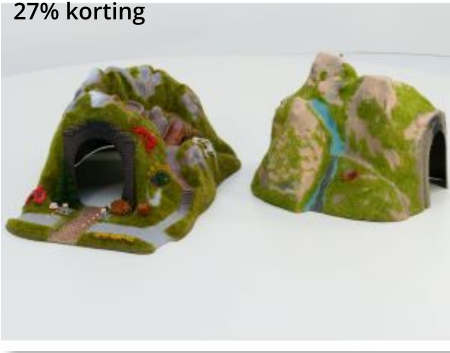

Bij ons: € 14,60 ~~€ 20,00~~

27% korting

Schaal H0 Busch set van 2 tunnels #1805

Bij ons: € 29,20 ~~€ 40,00~~