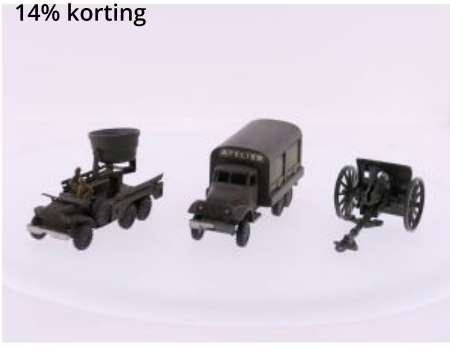

Blikken speelgoed, US-tank M15, Standard-Oil tankwagen en een Tin Toy helicopter (hoofdrotor zit los) #3700

Bij ons: € 34,40 €-40,00

2 blikken racewagens, England nr. 18 en Italië nr. 8 #3699

Bij ons: € 34,40 €-40,00

2 blikken racewagens Champion 7 en 28 #3699

Bij ons: € 34,40 €-40,00

Tiny Tin Toys (blikken speelgoed) 2 x tractor en een aanhanger #3698

Bij ons: € 85,14 €-99,00

14% korting

Dodge 6x6, een Dodge truck en een kanon #3697

Bij ons: € 25,80 ~~€ 30,00~~

14% korting

Schaal 1:64 Matchbox 24 verschillende modellen en 11 modellen extra #3695

Bij ons: € 109,22 ~~€ 127,00~~

14% korting

Schaal H0 Märklin 329/1 .1 4002 Personenwagen 3e klas met verlichting #P16