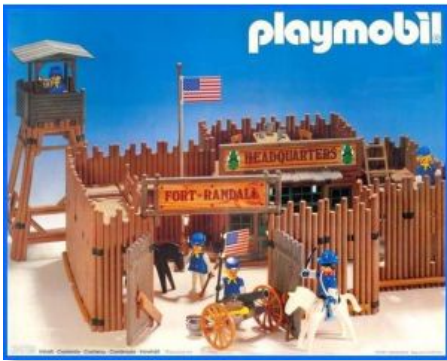

Bij ons: € 29,00

Playmobil 3528+3529 safariset
met neushoorn VVP #9572

Bij ons: € 59,00

Playmobil 3473 takelwagen +
auto VVP #9571

Bij ons: € 39,00

Playmobil 3419 Western Fort Randall 95% compleet #9570

Bij ons: € 69,00