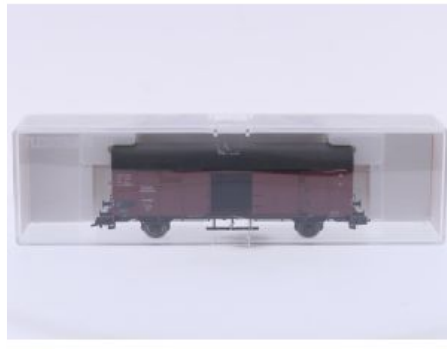

Bij ons: € 39,00

Schaal H0 Fleischmann NEW OLD STOCK 5262 K lageboardwagen XXto 90 van de DB #9475

Bij ons: € 39,00

Emek EM89069 MAN TGS M Kof-
ferauslieferungsf. DHL/Deutsche
Post mit Hebe 1:25

Bij ons: € 49,00