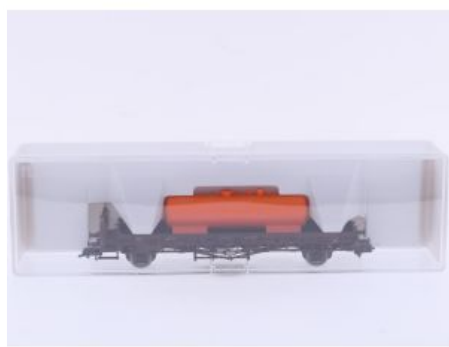

Bij ons: € 90,00

Schaal H0 Fleischmann NEW OLD STOCK 82 5726 K goederenwagon SSK 07 met stutten en lading #9485

Bij ons: € 45,00

Schaal H0 Fleischmann NEW OLD STOCK 5395 KP paardentransportwagen GGvwehs 44 van de DB #9484

Bij ons: € 45,00

Playmobil 7511 Rode Personenwagon 1e Klasse

Bij ons: € 29,00

Schaal H0 Fleischmann NEW OLD STOCK 85 5257 K lageboordwagen Rmso 31 met olietank van de DB #9481

Bij ons: € 45,00

Playmobil 7511 Rode personenwagon