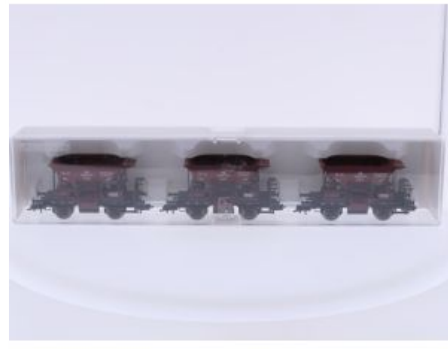

Bij ons: € 39,00

Schaal 1:24 Set 3 Amerikaanse muscles cars

Bij ons: € 39,00

Schaal H0 Fleischmann NEW OLD STOCK 5436 K ketelwagen Rückforth van de DRG #9469

Bij ons: € 39,00

Schaal H0 Fleischmann NEW OLD STOCK 5437 K ketelwagen Berlijn van de DRG #9468

Bij ons: € 55,00

Schaal 1:24 Set 3 Oltimer Clasic Cars.

Bij ons: € 39,00

Schaal H0 Fleischmann NEW OLD STOCK 82 5505 K set van drie zijlossers van de DB #9467

Bij ons: € 79,00

Schaal H0 Fleischmann NEW OLD STOCK 80 5347K bierwagen-set 'Somonbräu Bitburg' van de DR #9466