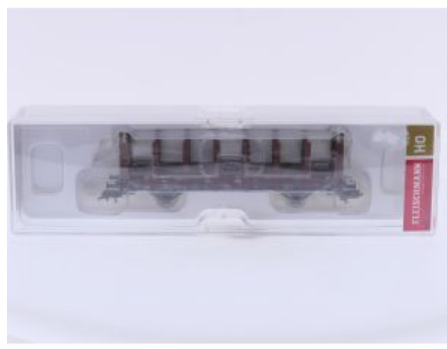

Schaal H0 Fleischmann NEW OLD STOCK 520901 K rongenwagen type R 02 van de DB #9476

Bij ons: € 39,00