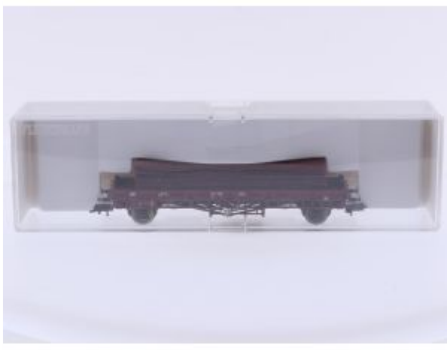

Schaal H0 Fleischmann NEW OLD STOCK 5258 K rongenwagen Rmso 31 met betongaasmatten van de DB #9478

Bij ons: € 39,00