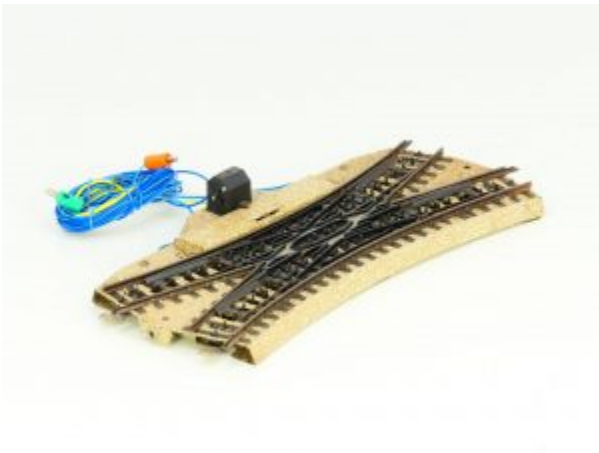

€ 20,00

Schaal H0 Märklin 5118 Elektrische
rechte wissel links #1763

€ 12,00

Schaal H0 Märklin 5119 Elektrische
rechte wissel rechts #1762

€ 12,00

Schaal H0 Märklin 5128 Elektrische
kruiswissel #1761

€ 15,00

Schaal H0 Märklin 5203 Elektrische
rechte wissel links #1760

€ 15,00

Schaal 1:18 Maisto 31563 Yamaha 46

Schaal 1:18 Tonka Polistil 01700 Ferrari

Valentino Rossi #206

€ 20,00

F40 #205

€ 30,00