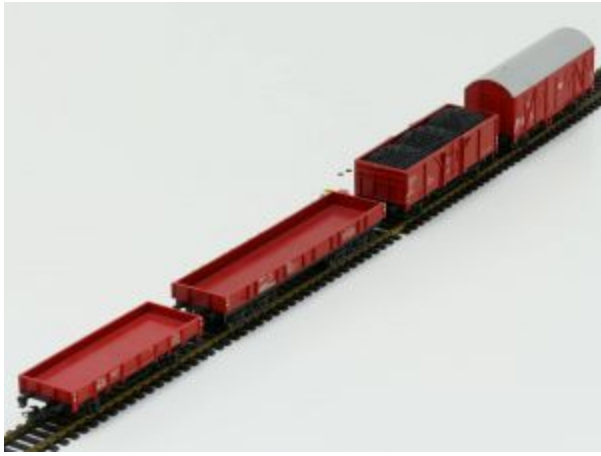

Schaal N Minitrix 4961 rechte wissel links
#1781

€ 8,00

Schaal H0 Märklin 7390 Mechanische
spoorwegovergang #1780

€ 20,00

Schaal H0 Lima 302904 302803 Piko
6444 6448 Diverse goederenwagens
#1779

€ 30,00

Schaal H0 Märklin 4411 4423 4430 4473
DB set goederenwagens #1778