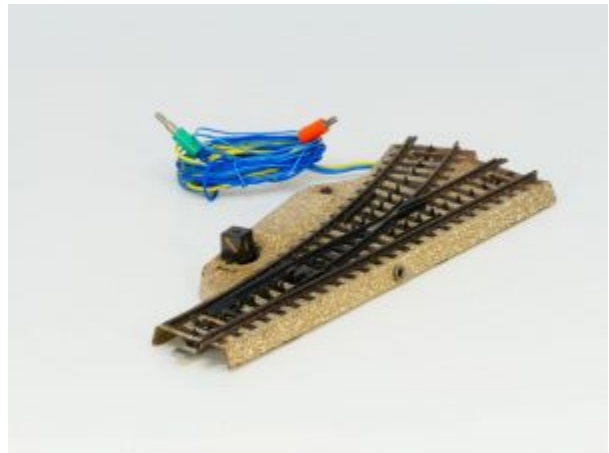

€ 20,00

Schaal H0 Märklin 5118 Elektrische
rechte wissel links #1763

€ 12,00

Schaal H0 Märklin 5119 Elektrische
rechte wissel rechts #1762

€ 12,00

Schaal H0 Märklin 5128 Elektrische
kruiswissel #1761

€ 15,00

Schaal H0 Märklin 5203 Elektrische
rechte wissel links #1760

€ 15,00

Schaal 1:18 Maisto 31563 Yamaha 46

Schaal 1:18 Tonka Polistil 01700 Ferrari

Valentino Rossi #206

€ 20,00

F40 #205

€ 30,00