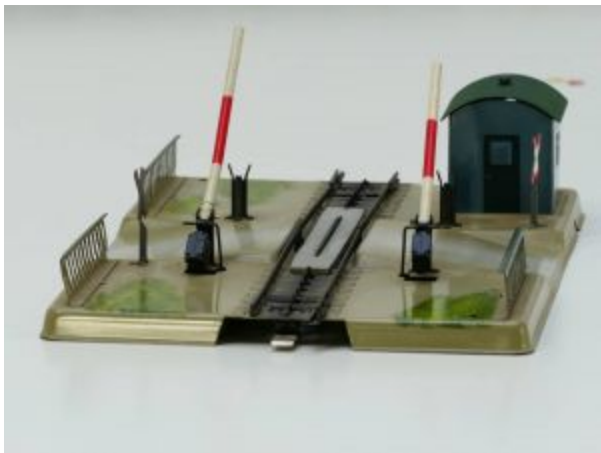

€ 11,00

Schaal N Minitrix 4937 gepolariseerde
slanke wissel rechts #1784

Schaal N Minitrix 4936 gepolariseerde
slanke wissel links #1783

€ 13,00

€ 13,00

Schaal N Minitrix 4963 rechte wissel
rechts #1782

€ 8,00

Schaal N Minitrix 4961 rechte wissel links
#1781

€ 8,00

Schaal H0 Märklin 7390 Mechanische
spoorwegovergang #1780

€ 20,00

Schaal H0 Lima 302904 302803 Piko
6444 6448 Diverse goederenwagens
#1779

€ 30,00

Schaal H0 Märklin 4411 4423 4430 4473
DB set goederenwagens #1778