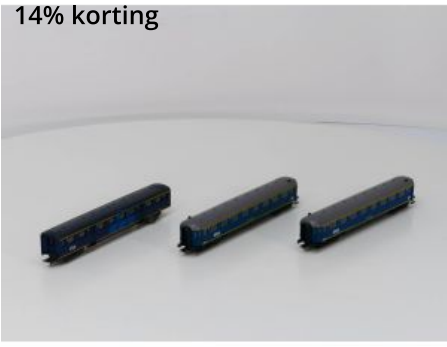

Bij ons: € 71,38 €83,00

14% korting

Schaal H0 Liliput 26100 Restaurantrijtuig met verlichting van de CIWL en Kleinbahn 385 Slaapwagen #3606

Bij ons: € 34,40 €40,00

14% korting

Schaal H0 2 x Roco 4218A Personenrijtuig 1e klasse, Plan D van de NS en Lima 309109 Personenrijtuig 1e klasse NS #3605