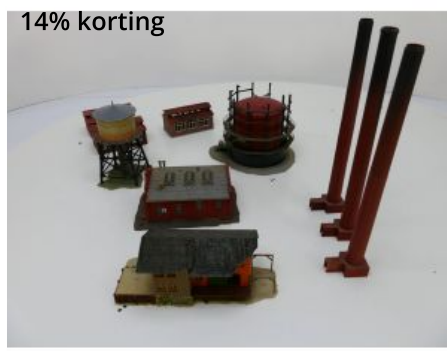

Schaal H0 Märklin 4415 Koelwagen "Leerdammer" #2995

Bij ons: € 18,92 € 22,00

14% korting