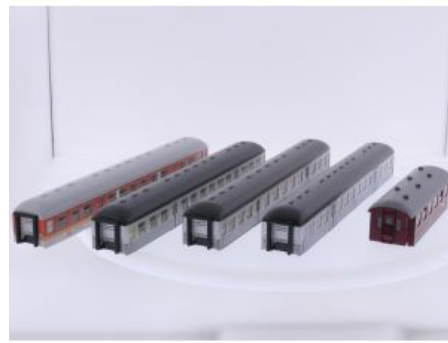

Schaal H0 Märklin 2862, 4255,
4256 en 4335 set van 5 kappen
van de DB #9290

Bij ons: € 45,00