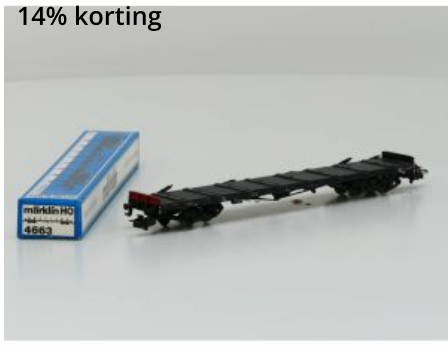

Bij ons: € 16,34 ~~€ 19,00~~

Schaal H0 Märklin 4663 Platte
Wagen #2955

Bij ons: € 27,52 ~~€ 32,00~~