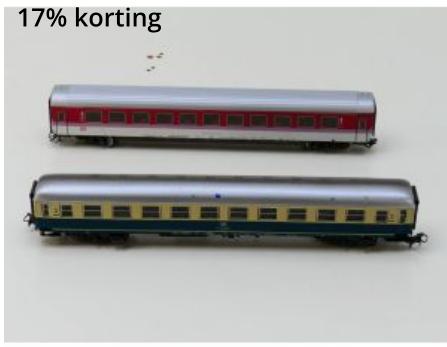

Bij ons: € 78,02 € 94,00

17% korting

Schaal H0 Märklin 4020 Statens
Järnvägar A/B rijtuig #3013

Bij ons: € 62,25 € 75,00 ^

17% korting

Schaal H0 Set Jouef 8610 - Jouef 860 - Fleischmann 5005 #3012

Bij ons: € 41,50 € 50,00

17% korting

Schaal H0 Set Märklin 4226 Deutsche bahn - Märklin 4092 Deutsche bahn #3010

Bij ons: € 34,86 € 42,00

17% korting

Schaal H0 Märklin 4010 Slaapwagen DSG 346/3 en een Märklin 4008 Speisewagen #2918