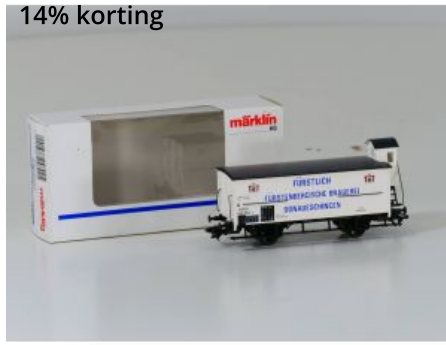

Bij ons: € 50,74 € 59,00

14% korting

Schaal H0 set Kibri automodel-
len #3027

Bij ons: € 49,88 € 58,00

14% korting

Schaal H0 Märklin 4418 Koelwa-
gon "Schweriner Pilsener" #2927

Bij ons: € 7,74 € 9,00

14% korting

Schaal H0 Märklin 4892 Bierwa-
gen met Remhuisje "FÜRSTLICH"
en "FÜRSTENBERGISCHE BRAUE-
REI DONAUESCHINGEN" #2926

Bij ons: € 13,76 € 16,00

14% korting

Schaal H0 Set Kibri automodel-
len #3025

Bij ons: € 54,18 € 63,00