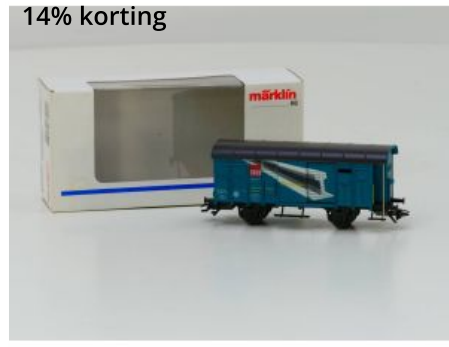

Schaal H0 Märklin 46052 Geslo-
ten goederenwagen met rem-
mershuis #2947

Bij ons: € 21,50 ~~€ 25,00~~