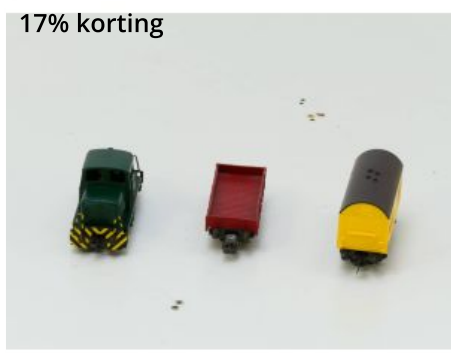

Bij ons: € 37,35 € 45,00

Schaal H0 Roco 43461 Diesellocomotief NS 2207, vitrine model. #2853

Bij ons: € 115,37 € 139,00

Schaal H0 Fleischmann 6940 verdeelplaat - Fleischmann 6954 afremweerstand #2749

Bij ons: € 26,56 € 32,00