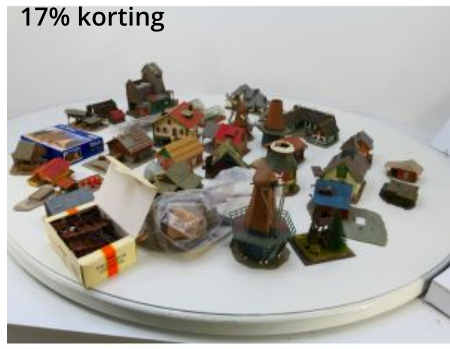

## ONZE NIEUWSTE PRIJSDALINGEN / UNSERE NEUESTEN PREISSENKUNGEN / OUR NEWEST PRICE DROPS

17% korting

Schaal H0 SET Station "baden" - perrons - diverse items #2792

Bij ons: € 107,07 € 129,00

17% korting

Schaal H0 assortiment "Landelijk - molens - gebouwen #2791