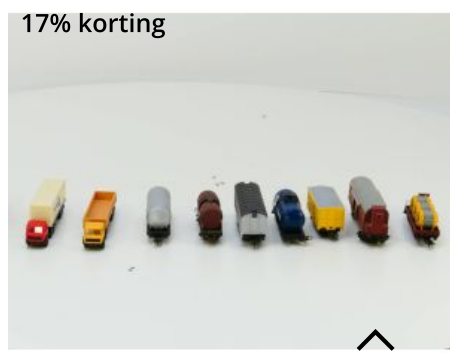

Schaal H0 Assortiment bruggen met accessoires #2783

Bij ons: € 65,57 € 79,00

Schaal H0 Roco 69641 elektrische locomotief Digitaal #2854

Bij ons: € 115,37 € 139,00

Schaal H0 Vollmer 5748 Gereedschap opslagunits #2753

Bij ons: € 7,47 € 9,00

Schaal H0 set Electrotren 1006 platte wagen #2779

Bij ons: € 37,35 € 45,00

Schaal H0 Roco 43461 Diesellocomotief NS 2207, vitrine model. #2853

Bij ons: € 115,37 € 139,00

Schaal H0 Fleischmann 6940 verdeelplaat - Fleischmann 6954 afremweerstand #2749

Bij ons: € 26,56 € 32,00

Schaal H0 SET Pola 515 - Pola 451 - Faller 2225 #2756

Bij ons: € 24,90 € 30,00

Schaal H0 Roco 43749 Diesellocomotief NS Cargo 2384 vitrine model #2852

Bij ons: € 123,67 € 149,00

Schaal H0 Fleischmann 6200 klapsein #2747

Bij ons: € 51,46 € 62,00