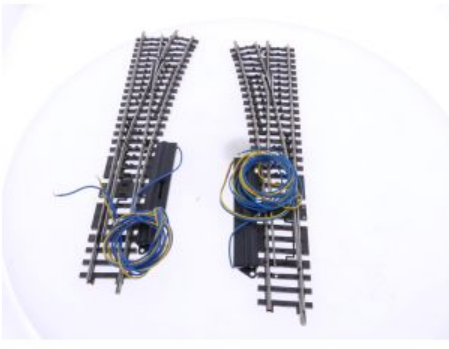

Schaal H0 Märklin 2271 K-rail paar slanke wissels met wisselaandrijving #7685

Bij ons: € 45,00