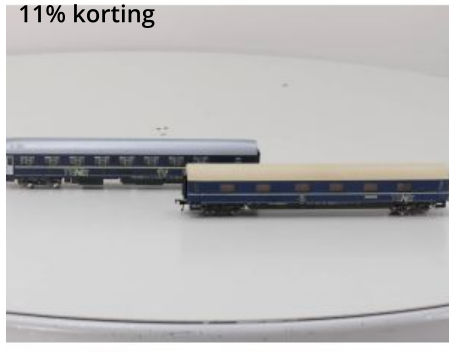

Bij ons: € 8,86 €9,95

11% korting

Schaal H0 Fulgurex 4058 Hoofdssein 2 kleuren #4724

Bij ons: € 8,86 €9,95

11% korting

Schaal H0 Jouef overweg handmatig M-rails #4723

Bij ons: € 8,90 €10,00

11% korting

Schaal 1:500 Herpa 510646 Vickers Viscount V803 en 1:600 DDA 7011 Douglas DC-3 #4706

Bij ons: € 34,71 €39,00

11% korting

Schaal H0 Lima L30235 "TEN" Slaaprijtuig DB - Fleischmann 5108 "TEN" Slaaprijtuig NS #3317